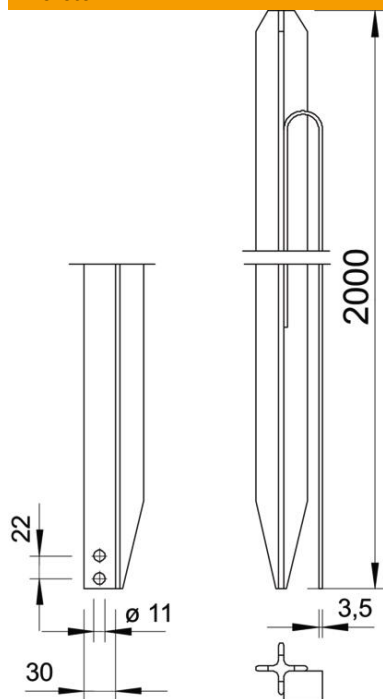

## Keresztföldelő, szalagacél-zászlóval

Cikkszám: 5003288

- Keresztföldelő, 50 x 50 x 3 mm, 2 m hosszú FL 30 x 3,5 szalaggal
- 2 x Ø 11 mm furat (a szalag végén)
- Földelő egyszerű és gyors létesítéshez

### Törzsadatok

Cikkszám	5003288
Típus	213 2000 M
1. megnevezés	keresztföldelő
2. megnevezés	szalagacél-zászlóval
Gyártó	OBO
Méret	2000mm
Anyag	acél
Felület	merítetten tűzihorganyzott
Felületi szabvány	DIN EN ISO 1461
Legkisebb eladási egység	1
mennyiségegység	Darab
Súly	651,6 kg
súly-mértékegység	kg/100 darab

# Muszaki adatlap

Keresztföldelő, szalagacél-zászlóval

Cikkszám: 5003288

## Méretetek

hossz	2 000 mm
L méret	2 000 mm