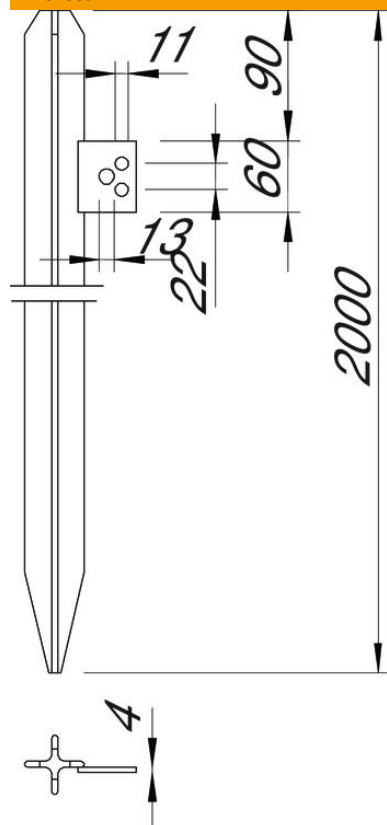

Muszaki adatlap

Keresztföldelő csatlakozófüllel

Cikkszám: 5003024

- Keresztföldelő, 50 x 50 x 3 mm
- Csatlakozófüllel
- 1 x Ø 13 mm furat
- 2 x Ø 11 mm furat
- Huzal csatlakoztatásához pl 5001 DIN-FT sorozatjeű összekötő használható
- Földelő egyszerű és gyors létesítéséhez

St	acél
FT	merítetten tűzihorganyzott

Törzsadatok

Cikkszám	5003024
Típus	213 2000 DIN
1. megnevezés	keresztföldelő
2. megnevezés	csatlakozófüllel
Gyártó	OBO
Méret	2000mm
Anyag	acél
Felület	merítetten tűzihorganyzott
Felületi szabvány	DIN EN ISO 1461
Legkisebb eladási egység	1
mennyiségegység	Darab
Súly	488,4 kg
súly-mértékegység	kg/100 darab

Muszaki adatlap

Keresztföldelő csatlakozófüllel

Cikkszám: 5003024

Méreték

hossz	2 000 mm
L méret	2 000 mm

Műszaki adatok

Kivitel	csatlakozófüllel
Profil típusa	Kereszt
Összekötési mód	egyéb