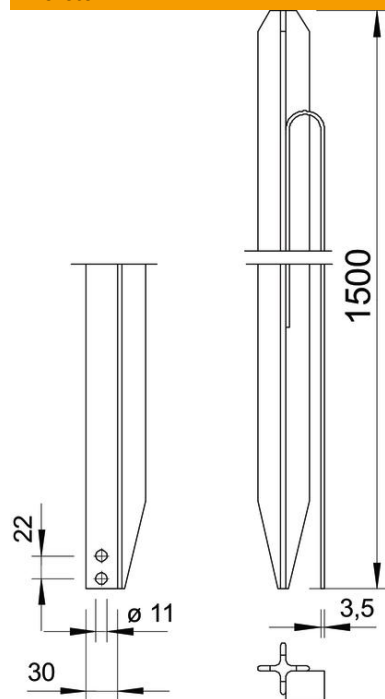

## Keresztföldelő, szalagacél-zászlóval

Cikkszám: 5003261

- Keresztföldelő, 50 x 50 x 3 mm, 2 m hosszú FL 30 x 3,5 szalaggal
- 2 x Ø 11 mm furat (a szalag végén)
- Földelő egyszerű és gyors létesítéshez

### Törzsadatok

Cikkszám	5003261
Típus	213 1500 M
1. megnevezés	keresztföldelő
2. megnevezés	szalagacél-zászlóval
Gyártó	OBO
Méret	1500mm
Anyag	acél
Felület	merítetten tűzihorganyzott
Felületi szabvány	DIN EN ISO 1461
Legkisebb eladási egység	1
mennyiségegység	Darab
Súly	527,6 kg
súly-mértékegység	kg/100 darab

# Muszaki adatlap

Keresztföldelő, szalagacél-zászlóval

Cikkszám: 5003261

## Méreték

hossz	1 500 mm
L méret	1 500 mm