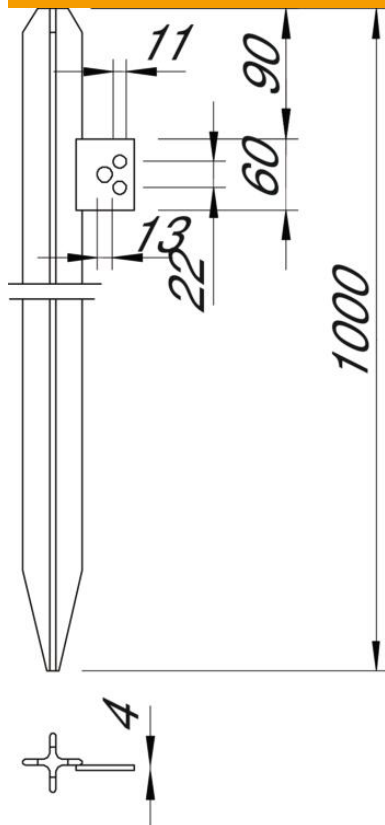

Muszaki adatlap

Keresztföldelő csatlakozófüllel

Cikkszám: 5003008

- Keresztföldelő, 50 x 50 x 3 mm
- Csatlakozófüllel
- 1 x Ø 13 mm furat
- 2 x Ø 11 mm furat
- Huzal csatlakoztatásához pl 5001 DIN-FT sorozatjeű összekötő használható
- Földelő egyszerű és gyors létesítéséhez

St	acél
FT	merítetten tűzihorganyzott

Törzsadatok

Cikkszám	5003008
Típus	213 1000 DIN
1. megnevezés	keresztföldelő
2. megnevezés	csatlakozófüllel
Gyártó	OBO
Méret	1000mm
Anyag	acél
Felület	merítetten tűzihorganyzott
Felületi szabvány	DIN EN ISO 1461
Legkisebb eladási egység	1
mennyiségegység	Darab
Súly	240,5 kg
súly-mértékegység	kg/100 darab

Muszaki adatlap

Keresztföldelő csatlakozófüllel

Cikkszám: 5003008

Méreték

hossz	1 000 mm
L méret	1 000 mm

Műszaki adatok

Kivitel	csatlakozófüllel
Profil típusa	Kereszt
Összekötési mód	egyéb