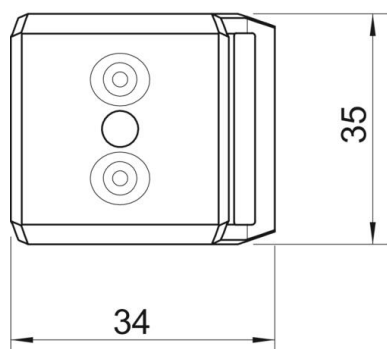

Cikkszám	1199730
1. megnevezés	kettős nyomóvályú
Gyártó	OBO
Méret	22-28mm
Anyag	acél
Felület	szalaghorganyzott Zink/Alumínium, Double Dip
Felületi szabvány	DIN EN 10346
Legkisebb eladási egység	50
mennyiségegység	Darab
Súly	3,1 kg
súly-mértékegység	kg/100 darab
CO-lábnyom (GWP) bölcsőtől a kapuig	0,049 kg COe / 1 Darab

Muszaki adatlap

Kettős nyomóvályú, fém, DD

Cikkszám: 1199730

Méretetek

B méret	34 mm
H méret	5,4 mm
L méret	35 mm

Műszaki adatok

Ellendarab/bilincs kivitelezése	kettős nyomóvályú
Alkalmazhatómax. kábelátmérőhöz	28 mm
D befogási tartomány max.	28 mm
D befogási tartomány min.	22 mm