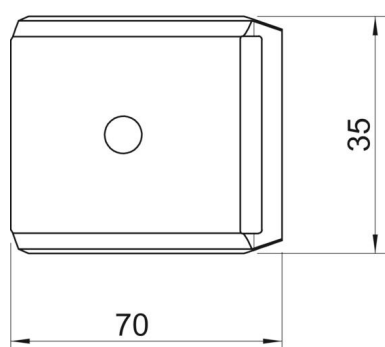

Törzsadatok

Cikkszám	1199935
1. megnevezés	ellendarab
Gyártó	OBO
Méret	58-64mm
Anyag	acél
Felület	szalaghorganyzott Zink/Alumínium, Double Dip
Felületi szabvány	DIN EN 10346
Legkisebb eladási egység mennyiségegység	50 Darab
Súly	4,28 kg
súly-mértékegység	kg/100 darab
CO-lábnyom (GWP) bölcsőtől a kapuig	0,127 kg COe / 1 Darab

Muszaki adatlap

Ellendarab, fém univerzális, DD

Cikkszám: 1199935

Méreték

B méret	70 mm
H méret	22,4 mm
L méret	35 mm

Műszaki adatok

Ellendarab/bilincs kivitelezése	ellendarab
Alkalmazható ...max. kábelátmérőhöz	64 mm
Halogénmentes	igen
D befogási tartomány max.	64 mm
D befogási tartomány min.	58 mm