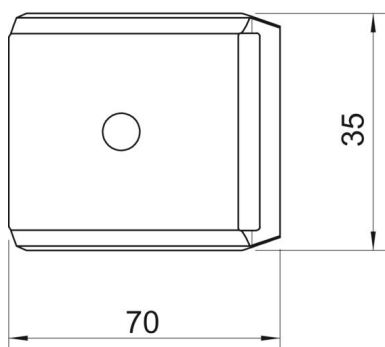

2B felületkezelés nélkül, utókezelt

Törzsadatok

Cikkszám	1197606
1. megnevezés	Ellendarab
Gyártó	OBO
Méret	58-64mm
Anyag	rozsdamentes acél, 1.4301
Felület	felületkezelés nélkül, utókezelt
Felületi szabvány	
Legkisebb eladási egység mennyiségegység	50
Darab	
Súly	4,203 kg
súly-mértékegység	kg/100 darab
CO-lábnyom (GWP) bölcsőtől a kapuig	0,2902 kg COe / 1 Darab

Muszaki adatlap

Ellendarab, fém univerzális A2

Cikkszám: 1197606

Méretetek

B méret	70 mm
H méret	24,5 mm
L méret	35 mm

Műszaki adatok

Ellendarab/bilincs kivitelezése	ellendarab
Alkalmazható ...max. kábelátmérőhöz	64 mm
Halogénmentes	igen
D befogási tartomány max.	64 mm
D befogási tartomány min.	58 mm