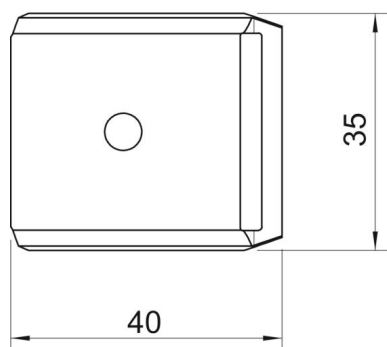

### Törzsadatok

Cikkszám	1197592
1. megnevezés	Ellendarab
Gyártó	OBO
Méret	52-58mm
Anyag	rozsdamentes acél, 1.4301
Felület	felületkezelés nélkül, utókezelt
Felületi szabvány	
Legkisebb eladási egység	50
mennyiségegység	Darab
Súly	3,776 kg
súly-mértékegység	kg/100 darab
CO-lábnyom (GWP) bölcsőtől a kapuig	0,27 kg COe / 1 Darab

## Méretetek

B méret	40 mm
H méret	13,5 mm
L méret	35 mm

## Műszaki adatok

Ellendarab/bilincs kivitelezése	ellendarab
Alkalmazható ...max. kábelátmérőhöz	58 mm
Halogénmentes	igen
D befogási tartomány max.	58 mm
D befogási tartomány min.	52 mm