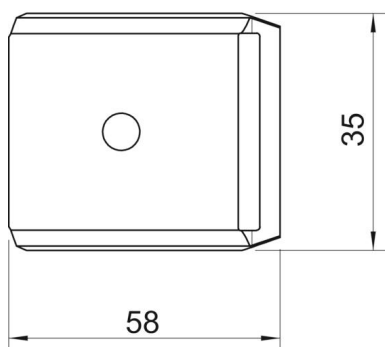

2B felületkezelés nélkül, utókezelt

Törzsadatok

Cikkszám	1197533
1. megnevezés	Ellendarab
Gyártó	OBO
Méret	46-52mm
Anyag	rozsdamentes acél, 1.4301
Felület	felületkezelés nélkül, utókezelt
Felületi szabvány	
Legkisebb eladási egység	50
mennyiségegység	Darab
Súly	3,425 kg
súly-mértékegység	kg/100 darab
CO-lábnyom (GWP) bölcsőtől a kapuig	0,2501 kg COe / 1 Darab

Műszaki adatlap

Ellendarab, fém univerzális A2

Cikkszám: 1197533

Méretetek

B méret	58 mm
H méret	19,2 mm
L méret	35 mm

Műszaki adatok

Ellendarab/bilincs kivitelezése	ellendarab
Alkalmazható ...max. kábelátmérőhöz	52 mm
Halogénmentes	igen
D befogási tartomány max.	52 mm
D befogási tartomány min.	46 mm