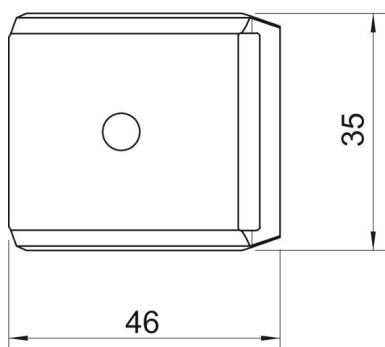

2B felületkezelés nélkül, utókezelt

Törzsadatok

Cikkszám	1197428
1. megnevezés	Ellendarab
Gyártó	OBO
Méret	34-40mm
Anyag	rozsdamentes acél, 1.4301
Felület	felületkezelés nélkül, utókezelt
Felületi szabvány	
Legkisebb eladási egység	100
mennyiségegység	Darab
Súly	2,576 kg
súly-mértékegység	kg/100 darab
CO-lábnyom (GWP) bölcsőtől a kapuig	0,1518 kg COe / 1 Darab

Muszaki adatlap

Ellendarab, fém univerzális A2

Cikkszám: 1197428

Méretetek

B méret	46 mm
H méret	15,1 mm
L méret	35 mm

Műszaki adatok

Ellendarab/bilincs kivitelezése	ellendarab
Alkalmazható ...max. kábelátmérőhöz	40 mm
Halogénmentes	igen
D befogási tartomány max.	40 mm
D befogási tartomány min.	34 mm