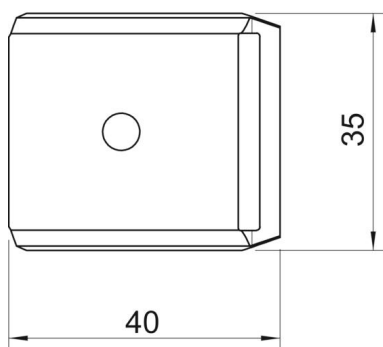

2B felületkezelés nélkül, utókezelt

Törzsadatok

Cikkszám	1197355
1. megnevezés	Ellendarab
Gyártó	OBO
Méret	28-34mm
Anyag	rozsdamentes acél, 1.4301
Felület	felületkezelés nélkül, utókezelt
Felületi szabvány	
Legkisebb eladási egység	100
mennyiségegység	Darab
Súly	2,187 kg
súly-mértékegység	kg/100 darab
CO-lábnyom (GWP) bölcsőtől a kapuig	0,1348 kg COe / 1 Darab

Muszaki adatlap

Ellendarab, fém univerzális A2

Cikkszám: 1197355

Méretetek

B méret	40 mm
H méret	13,5 mm
L méret	35 mm

Műszaki adatok

Ellendarab/bilincs kivitelezése	ellendarab
Alkalmazható ...max. kábelátmérőhöz	34 mm
Halogénmentes	igen
D befogási tartomány max.	34 mm
D befogási tartomány min.	28 mm