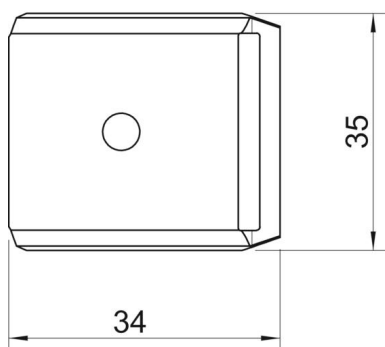

## Törzsadatok

Cikkszám	1199870
1. megnevezés	ellendarab
Gyártó	OBO
Méret	22-28mm
Anyag	acél
Felület	szalaghorganyzott Zink/Alumínium, Double Dip
Felületi szabvány	DIN EN 10346
Legkisebb eladási egység	100
mennyiségegység	Darab
Súly	1,4 kg
súly-mértékegység	kg/100 darab
CO-lábnyom (GWP) bölcsőtől a kapuig	0,101 kg COe / 1 Darab

## Méretetek

B méret	34 mm
H méret	10,4 mm
L méret	35 mm

## Műszaki adatok

Ellendarab/bilincs kivitelezése	ellendarab
Alkalmazható ...max. kábelátmérőhöz	28 mm
Halogénmentes	igen
D befogási tartomány max.	28 mm
D befogási tartomány min.	22 mm