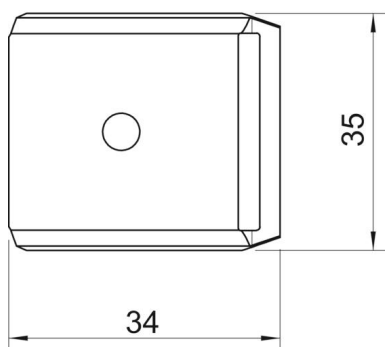

2B felületkezelés nélkül, utókezelt

Törzsadatok

Cikkszám	1197290
1. megnevezés	ellendarab
Gyártó	OBO
Méret	22-28mm
Anyag	rozsdamentes acél, 1.4301
Felület	felületkezelés nélkül, utókezelt
Felületi szabvány	
Legkisebb eladási egység	100
mennyiségegység	Darab
Súly	1,356 kg
súly-mértékegység	kg/100 darab
CO-lábnyom (GWP) bölcsőtől a kapuig	0,0841 kg COe / 1 Darab

Műszaki adatlap

Ellendarab, fém univerzális A2

Cikkszám: 1197290

Méretetek

B méret	34 mm
H méret	10,4 mm
L méret	35 mm

Műszaki adatok

Ellendarab/bilincs kivitelezése	ellendarab
Alkalmazható ...max. kábelátmérőhöz	28 mm
Halogénmentes	igen
D befogási tartomány max.	28 mm
D befogási tartomány min.	22 mm