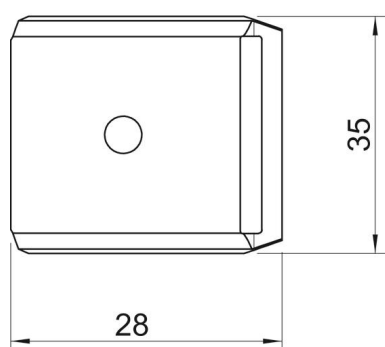

## Törzsadatok

Cikkszám	1199862
1. megnevezés	ellendarab
Gyártó	OBO
Méret	16-22mm
Anyag	acél
Felület	szalaghorganyzott Zink/Alumínium, Double Dip
Felületi szabvány	DIN EN 10346
Legkisebb eladási egység mennyiségegység	100
Súly	1,2 kg
súly-mértékegység	kg/100 darab
CO-lábnyom (GWP) bölcsőtől a kapuig	0,058 kg COe / 1 Darab

## Méretetek

B méret	28 mm
H méret	8,8 mm
L méret	35 mm

## Műszaki adatok

Ellendarab/bilincs kivitelezése	ellendarab
Alkalmazható ...max. kábelátmérőhöz	22 mm
Halogénmentes	igen
D befogási tartomány max.	22 mm
D befogási tartomány min.	16 mm