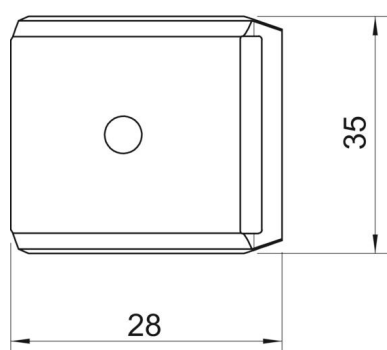

2B felületkezelés nélkül, utókezelt

Törzsadatok

Cikkszám	1197231
Típus	2058FW M 22 A2
1. megnevezés	ellendarab
Gyártó	OBO
Méret	16-22mm
Anyag	rozsdamentes acél, 1.4301
Felület	felületkezelés nélkül, utókezelt
Felületi szabvány	
Legkisebb eladási egység	100
mennyiségegység	Darab
Súly	1,062 kg
súly-mértékegység	kg/100 darab
CO-lábnyom (GWP) bölcsőtől a kapuig	0,0699 kg COe / 1 Darab

Műszaki adatlap

Ellendarab, fém univerzális A2

Cikkszám: 1197231

Méretetek

B méret	28 mm
H méret	8,8 mm
L méret	35 mm

Műszaki adatok

Ellendarab/bilincs kivitelezése	ellendarab
Alkalmazható ...max. kábelátmérőhöz	22 mm
Halogénmentes	igen
D befogási tartomány max.	22 mm
D befogási tartomány min.	16 mm