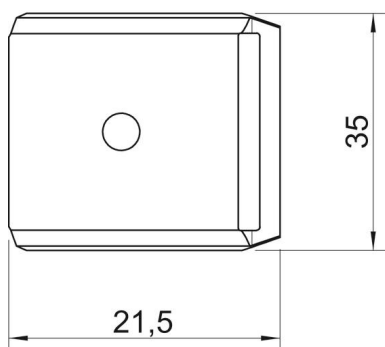

## Törzsadatok

Cikkszám	1199854
1. megnevezés	ellendarab
Gyártó	OBO
Méret	12-16mm
Anyag	acél
Felület	szalaghorganyzott Zink/Alumínium, Double Dip
Felületi szabvány	DIN EN 10346
Legkisebb eladási egység	100
mennyiségegység	Darab
Súly	1,1 kg
súly-mértékegység	kg/100 darab
CO-lábnyom (GWP) bölcsőtől a kapuig	0,062 kg COe / 1 Darab

## Méretetek

B méret	21,5 mm
H méret	7,7 mm
L méret	35 mm

## Műszaki adatok

Ellendarab/bilincs kivitelezése	ellendarab
Alkalmazható ...max. kábelátmérőhöz	16 mm
Halogénmentes	igen
D befogási tartomány max.	16 mm
D befogási tartomány min.	12 mm