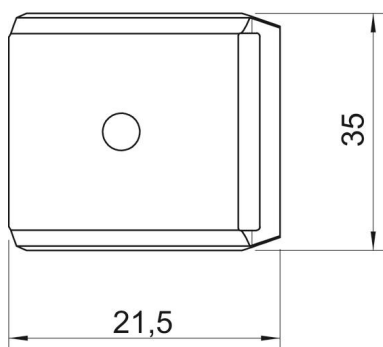

### Törzsadatok

Cikkszám	1197177
1. megnevezés	ellendarab
Gyártó	OBO
Méret	12-16mm
Anyag	rozsdamentes acél, 1.4301
Felület	felületkezelés nélkül, utókezelt
Felületi szabvány	
Legkisebb eladási egység	100
mennyiségegység	Darab
Súly	0,77 kg
súly-mértékegység	kg/100 darab
CO-lábnyom (GWP) bölcsőtől a kapuig	0,0541 kg COe / 1 Darab

## Méretetek

B méret	21,5 mm
H méret	7,7 mm
L méret	35 mm