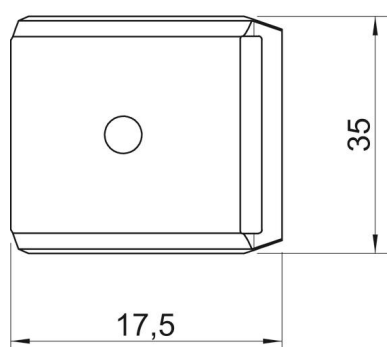

## Törzsadatok

Cikkszám	1199846
1. megnevezés	ellendarab
Gyártó	OBO
Méret	8-12mm
Anyag	acél
Felület	szalaghorganyzott Zink/Alumínium, Double Dip
Felületi szabvány	DIN EN 10346
Legkisebb eladási egység	100
mennyiségegység	Darab
Súly	0,94 kg
súly-mértékegység	kg/100 darab
CO-lábnyom (GWP) bölcsőtől a kapuig	0,057 kg COe / 1 Darab

## Méretetek

B méret	17,5 mm
H méret	6,5 mm
L méret	35 mm

## Műszaki adatok

Ellendarab/bilincs kivitelezése	ellendarab
Alkalmazható ...max. kábelátmérőhöz	12 mm
Halogénmentes	igen
D befogási tartomány max.	12 mm
D befogási tartomány min.	8 mm