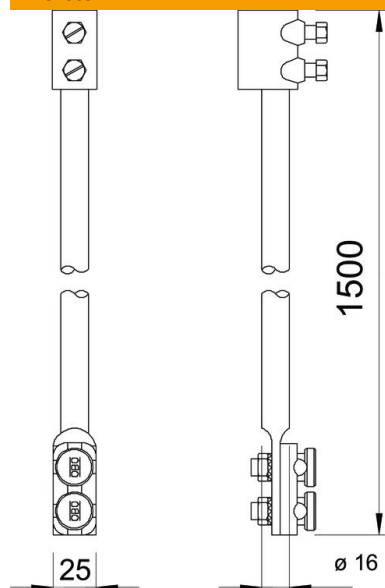

Muszaki adatlap

Földelő-csatlakozórúd vizsgáló-összekötővel és összekötővel

Cikkszám: 5430151

- 223 DIN sorozatjelű vizsgáló-összekötővel és 5002 DIN sorozatjelű összekötővel

St	acél
FT	merítetten tűzihorganyzott

Törzsadatok

Cikkszám	5430151
Típus	204 KL-1500
1. megnevezés	földelőrúd
Gyártó	OBO
Méret	1500mm
Anyag	acél
Felület	merítetten tűzihorganyzott
Felületi szabvány	DIN EN ISO 1461
Legkisebb eladási egység mennyiségegység	1
Darab	Darab
Súly	260,7 kg
súly-mértékegység	kg/100 darab

Műszaki adatlap

Földelő-csatlakozórúd vizsgáló-összekötővel és összekötővel

Cikkszám: 5430151

Méretetek

hossz	1 500 mm
L méret	1 500 mm

Műszaki adatok

Csatlakozófuratokkal	nem
Névleges méret Ø	16 mm
Illeszkedő méret	Rd 8-10 mm
Elvékonyított	nem