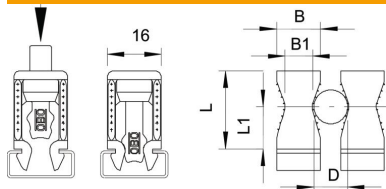

Használható 11-12 mm résszélességű sínekhez is.

PS polisztirol

### Törzsadatok

Cikkszám	2251256
Típus	2047 5-25 LGR
1. megnevezés	beüthető bilincs
Gyártó	OBO
Méret	5-25mm
Szín	világosszürke
Anyag	Polisztirol
Legkisebb eladási egység mennyiségegység	100 Darab
Súly	0,32 kg
súly-mértékegység	kg/100 darab

### Méretetek

A méret	16 mm
B méret	13 mm
B1 méret	8 mm
H méret	23 mm
H1 méret	12,5 mm