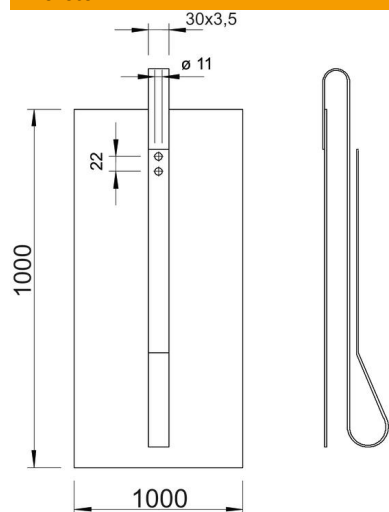

Muszaki adatlap

Lemezöldelő

Cikkszám: 5009235

- 3 m hosszú FL 30 x 3,5 szalaggal
- 2 x Ø 11 mm furat (a szalag végén)

St	acél
FT	merítetten tűzihorganyzott

Törzsadatok

Cikkszám	5009235
Típus	1816 F-1000X1000
1. megnevezés	lemezöldelő
Gyártó	OBO
Méret	1000x1000x3
Anyag	acél
Felület	merítetten tűzihorganyzott
Felületi szabvány	DIN EN ISO 1461
Legkisebb eladási egység mennyiségegység	1 Darab
Súly	2700 kg
súly-mértékegység	kg/100 darab

Muszaki adatlap

Lemzsföldelő

Cikkszám: 5009235

Méreték

hossz	1 000 mm
szélesség	1 000 mm
B méret	1 000 mm
L méret	1 000 mm

Műszaki adatok

Anschlussfahne Länge	3
----------------------	---