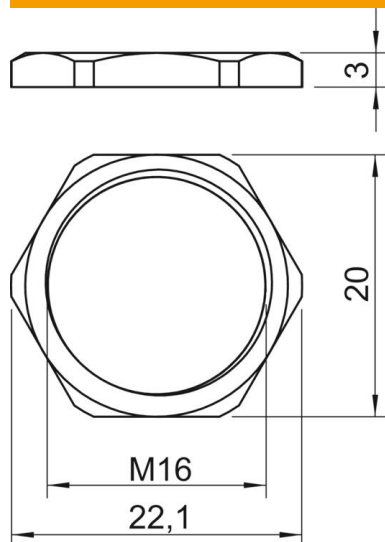

Muszaki adatlap

Ellenanya, metrikus menet

Cikkszám: 2091615

DIN 46319 szerinti ellenanya, IEC 423 szerinti metrikus menettel.

CuZn
37 sárgaréz

N nikkelezett

Törzsadatok

Cikkszám	2091615
Típus	169 MS M16
1. megnevezés	ellenanya
Gyártó	OBO
Méret	M16
Anyag	sárgaréz
Felület	nikkelezett
Felületi szabvány	
Legkisebb eladási egység mennyiségegység	100 Darab
Súly	0,31 kg
súly-mértékegység	kg/100 darab

Muszaki adatlap

Ellenanya, metrikus menet

Cikkszám: 2091615

Méretetek

e méret	22,1 mm
L méret	3 mm

Műszaki adatok

Menet	M16_x_1,5
Csavarmenet típusa	metrikus
Menet névleges mérete, metrikus/ PG	16
Üvegszállal erősített	nem
Halogénmentes	nem
Útésálló	nem
Kulcsnyílás	20