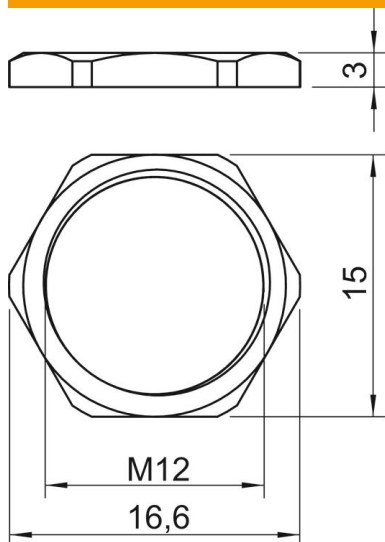

# Muszaki adatlap

Ellenanya, metrikus menet

Cikkszám: 2091607

DIN 46319 szerinti ellenanya, IEC 423 szerinti metrikus menettel.

**CuZn**  
37 sárgaréz

**N** nikkelezett

## Törzsadatok

Cikkszám	2091607
Típus	169 MS M12
1. megnevezés	ellenanya
Gyártó	OBO
Méret	M12
Anyag	sárgaréz
Felület	nikkelezett
Felületi szabvány	
Legkisebb eladási egység mennyiségegység	100 Darab
Súly	0,22 kg
súly-mértékegység	kg/100 darab

## Méretetek

e méret	16,6 mm
L méret	3 mm

## Műszaki adatok

Menet	M12_x_1,5
Csavarmenet típusa	metrikus
Menet névleges mérete, metrikus/ PG	12
Üvegszállal erősített	nem
Halogénmentes	nem
Útésálló	nem
Kulcsnyílás	15