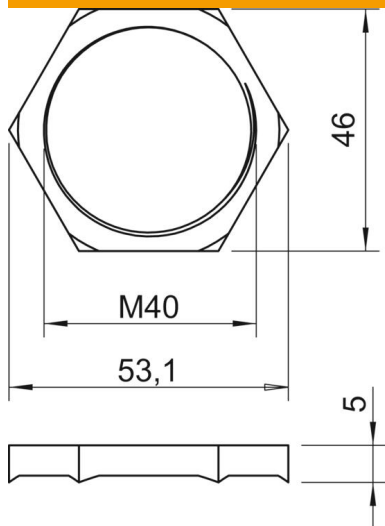

Muszaki adatlap

Ellenanya, metrikus menettel, rögzítőkörömmel

Cikkszám: 2091725

DIN 46319 szerinti ellenanya, IEC 423 szerinti metrikus menettel.

*

CuZn
37 sárgaréz

N nikkelezett

Törzsadatok

Cikkszám	2091725
1. megnevezés	Ellenanya
2. megnevezés	körmös
Gyártó	OBO
Méret	M40x1,5
Anyag	sárgaréz
Felület	nikkelezett
Felületi szabvány	
Legkisebb eladási egység mennyiségegység	25 Darab
Súly	2,59 kg
súly-mértékegység	kg/100 darab

Muszaki adatlap

Ellenanya, metrikus menettel, rögzítőkörommel

Cikkszám: 2091725

Méreték

e méret	53,1 mm
L méret	5 mm

Műszaki adatok

Menet	M40_x_1,5
Csavarmenet típusa	metrikus
Menet névleges mérete, metrikus/ PG	40
Üvegszállal erősített	nem
Halogénmentes	nem
Ütésálló	nem
Kulcsnyílás	46