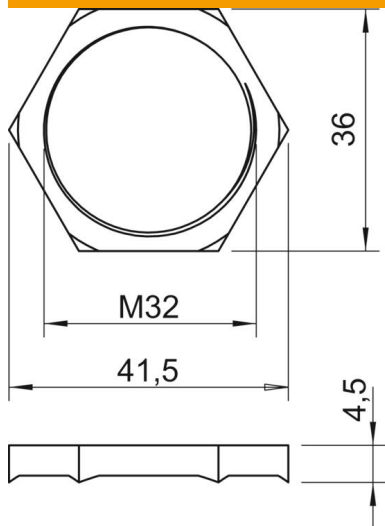

Muszaki adatlap

Ellenanya, metrikus menettel, rögzítőkörömmel

Cikkszám: 2091721

DIN 46319 szerinti ellenanya, IEC 423 szerinti metrikus menettel.

*

CuZn
37 sárgaréz

N nikkelezett

Törzsadatok

Cikkszám	2091721
1. megnevezés	Ellenanya
2. megnevezés	körmös
Gyártó	OBO
Méret	M32x1,5
Anyag	sárgaréz
Felület	nikkelezett
Felületi szabvány	
Legkisebb eladási egység mennyiségegység	50 Darab
Súly	1,23 kg
súly-mértékegység	kg/100 darab

Muszaki adatlap

Ellenanya, metrikus menettel, rögzítőkörömmel

Cikkszám: 2091721

Méretetek

e méret	41,5 mm
L méret	4,5 mm

Műszaki adatok

Menet	M32_x_1,5
Csavarmenet típusa	metrikus
Menet névleges mérete, metrikus/ PG	32
Üvegszállal erősített	nem
Halogénmentes	nem
Ütésálló	nem
Kulcsnyílás	36