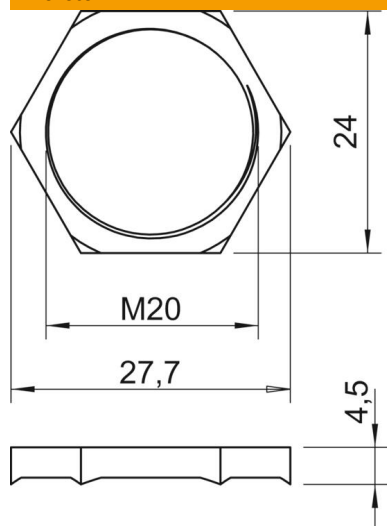

Muszaki adatlap

Ellenanya, metrikus menettel, rögzítőkörömmel

Cikkszám: 2091713

DIN 46319 szerinti ellenanya, IEC 423 szerinti metrikus menettel.

*

CuZn
37 sárgaréz

N nikkelezett

Törzsadatok

Cikkszám	2091713
1. megnevezés	Ellenanya
2. megnevezés	körmös
Gyártó	OBO
Méret	M20x1,5
Anyag	sárgaréz
Felület	nikkelezett
Felületi szabvány	
Legkisebb eladási egység mennyiségegység	50 Darab
Súly	0,76 kg
súly-mértékegység	kg/100 darab

Muszaki adatlap

Ellenanya, metrikus menettel, rögzítőkörommel

Cikkszám: 2091713

Méreték

e méret	27,7 mm
L méret	4,5 mm

Műszaki adatok

Menet	M20_x_1,5
Csavarmenet típusa	metrikus
Menet névleges mérete, metrikus/ PG	20
Üvegszállal erősített	nem
Halogénmentes	nem
Ütésálló	nem
Kulcsnyílás	24