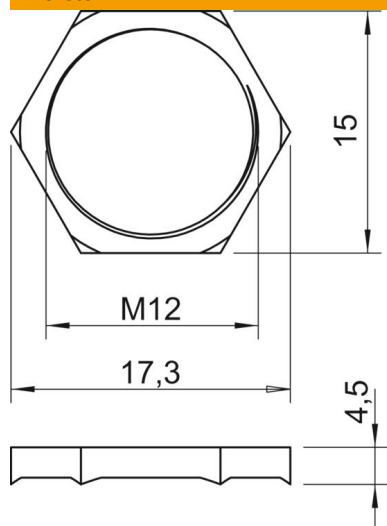

# Muszaki adatlap

Ellenanya, metrikus menettel, rögzítőkörömmel

Cikkszám: 2091705

DIN 46319 szerinti ellenanya, IEC 423 szerinti metrikus menettel.

\*

**CuZn**  
37 sárgaréz

**N** nikkelezett

## Törzsadatok

Cikkszám	2091705
1. megnevezés	Ellenanya
2. megnevezés	körmös
Gyártó	OBO
Méret	M12x1,5
Anyag	sárgaréz
Felület	nikkelezett
Felületi szabvány	
Legkisebb eladási egység mennyiségegység	50 Darab
Súly	0,355 kg
súly-mértékegység	kg/100 darab

## Méreték

e méret	17,3 mm
L méret	4,5 mm

## Műszaki adatok

Menet	M12_x_1,5
Csavarmenet típusa	metrikus
Menet névleges mérete, metrikus/ PG	12
Üvegszállal erősített	nem
Halogénmentes	nem
Ütésálló	nem
Kulcsnyílás	15