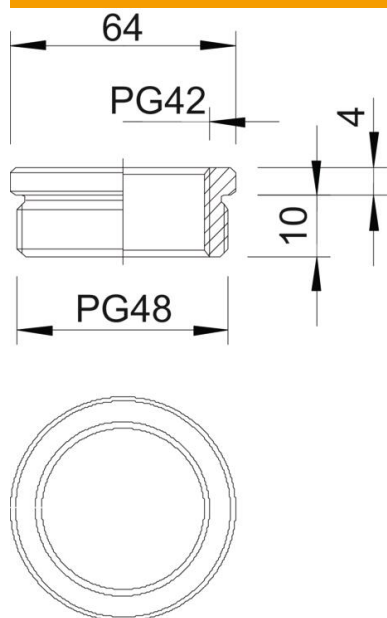

Muszaki adatlap

Szűkítő, PG menet

Cikkszám: 2089440

DIN 46320 szerinti szűkítőelem (H alkatrész), DIN 40430 szerinti páncélmenettel, közbenső elemként egy páncélmenetes furattól egy kisebb tömszelencére.

CE Pg

CuZn
37 sárgaréz

N nikkelezett

Törzsadatok

Cikkszám	2089440
Típus	167 R MS PG48-42
1. megnevezés	szűkítő
Gyártó	OBO
Méret	PG48-PG42
Anyag	sárgaréz
Felület	nikkelezett
Felületi szabvány	
Legkisebb eladási egység mennyiségegység	25 Darab
Súly	6,23 kg
súly-mértékegység	kg/100 darab

Muszaki adatlap

Szűkítő, PG menet

Cikkszám: 2089440

Méretetek

D méret	64 mm
L1 méret	10 mm
L2 méret	4 mm

Műszaki adatok

Robbanásveszélyes alkalmazásokhoz	nem
Menet típusa: belső menet	PG
Menet típusa: belső menet	PG
Menethossz	10 mm
Menet mérete: PG, külső	48
Menet mérete: PG, belső	42
nikkelezett	igen