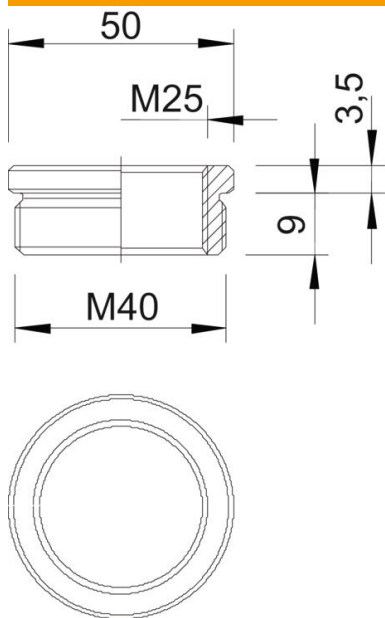

Muszaki adatlap

Szűkítő, metrikus menet

Cikkszám: 2089580

DIN 46320 szerinti szűkítőelem (H alkatrész), MSZ EN 60423, ill. ISO 68 szerinti metrikus menettel.

CuZn
37 sárgaréz

N nikkelezett

Törzsadatok

Cikkszám	2089580
Típus	167 R MS M40-25
1. megnevezés	szűkítő
Gyártó	OBO
Méret	M40-M25
Anyag	sárgaréz
Felület	nikkelezett
Felületi szabvány	
Legkisebb eladási egység mennyiségegység	25 Darab
Súly	9,96 kg
súly-mértékegység	kg/100 darab

Muszaki adatlap

Szűkítő, metrikus menet

Cikkszám: 2089580

Méretetek

D méret	50 mm
L1 méret	9 mm
L2 méret	3,5 mm

Műszaki adatok

Robbanásveszélyes alkalmazásokhoz	nem
Menet típusa: belső menet	metrikus
Menet típusa: belső menet	metrikus
Menethossz	6 mm
Menet mérete: metrikus, külső	40
Menet mérete: metrikus, belső	25
nikkelezett	igen