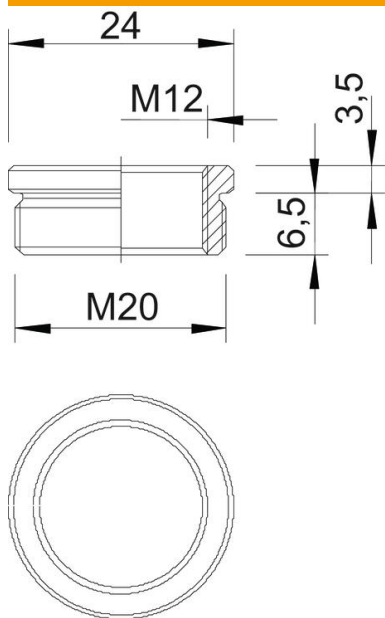

Muszaki adatlap

Szűkítő, metrikus menet

Cikkszám: 2089513

DIN 46320 szerinti szűkítőelem (H alkatrész), MSZ EN 60423, ill. ISO 68 szerinti metrikus menettel.

CuZn
37 sárgaréz

N nikkelezett

Törzsadatok

Cikkszám	2089513
Típus	167 R MS M20-12
1. megnevezés	szűkítő
Gyártó	OBO
Méret	M20-M12
Anyag	sárgaréz
Felület	nikkelezett
Felületi szabvány	
Legkisebb eladási egység mennyiségegység	50 Darab
Súly	1,34 kg
súly-mértékegység	kg/100 darab

Muszaki adatlap

Szűkítő, metrikus menet

Cikkszám: 2089513

Méretetek

D méret	24 mm
L1 méret	6,5 mm
L2 méret	3,5 mm

Műszaki adatok

Robbanásveszélyes alkalmazásokhoz	nem
Menet típusa: belső menet	metrikus
Menet típusa: belső menet	metrikus
Menethossz	6,5 mm
Menet mérete: metrikus, külső	20
Menet mérete: metrikus, belső	12
nikkelezett	igen