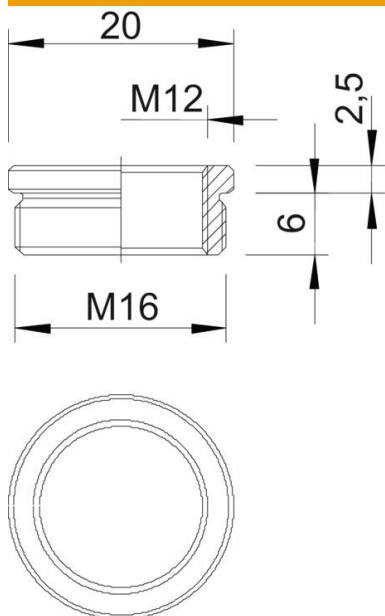

Muszaki adatlap

Szűkítő, metrikus menet

Cikkszám: 2089505

DIN 46320 szerinti szűkítőelem (H alkatrész), MSZ EN 60423, ill. ISO 68 szerinti metrikus menettel.

CuZn
37 sárgaréz

N nikkelezett

Törzsadatok

Cikkszám	2089505
Típus	167 R MS M16-12
1. megnevezés	szűkítő
Gyártó	OBO
Méret	M16-M12
Anyag	sárgaréz
Felület	nikkelezett
Felületi szabvány	
Legkisebb eladási egység mennyiségegység	50 Darab
Súly	0,88 kg
súly-mértékegység	kg/100 darab

Muszaki adatlap

Szűkítő, metrikus menet

Cikkszám: 2089505

Méretetek

D méret	20 mm
L1 méret	6 mm
L2 méret	2,5 mm

Műszaki adatok

Robbanásveszélyes alkalmazásokhoz	nem
Menet típusa: belső menet	metrikus
Menet típusa: belső menet	metrikus
Menethossz	6 mm
Menet mérete: metrikus, külső	16
Menet mérete: metrikus, belső	12
nikkelezett	igen