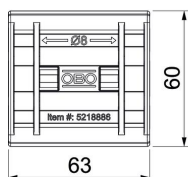

### Törzsadatok

Cikkszám	5218886
Típus	165 MBG HGRM
1. megnevezés	adapter rácsos tálcához
2. megnevezés	MBG 165-re történő szereléshez
Gyártó	OBO
Méret	3,9-4,8
Szín	fekete
Anyag	Polipropilén
Legkisebb eladási egység	50
mennyiségegység	Darab
Súly	1,34 kg
súly-mértékegység	kg/100 darab
CO-lábnyom (GWP) bölcsőtől a kapuig	0,0488 kg COe / 1 Darab

## Méretek

## Műszaki adatok

Vezetéktérő max.	8
Vezetéktérő min.	8
Illeszkedő méret	Rd 8 mm
A tartó anyaga	Műanyag
A hordozó anyaga	Műanyag