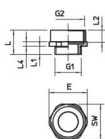

sárgaréz

nikkelezett

Törzsadatok

Cikkszám	2088280
Típus	165 ADA M12-16
1. megnevezés	Bővítő csatlakozócsonk
2. megnevezés	M - M
Gyártó	OBO
Méret	M12-M16
Anyag	sárgaréz
Felület	nikkelezett
Felületi szabvány	
Legkisebb eladási egység	50
mennyiségegység	Darab
Súly	1,03 kg
súly-mértékegység	kg/100 darab
CO-lábnyom (GWP) bölcsőtől a kapuig	0,0344 kg COe / 1 Darab

Muszaki adatlap

Bővítő, metrikus

Cikkszám: 2088280

Méretetek

D méret	8 mm
e méret	20 mm
G1 méret (mm)	12
G2 méret (mm)	16
L méret	16 mm
L1 méret	5 mm
L2 méret	7 mm
L4 méret	3 mm

Műszaki adatok

Robbanásveszélyes alkalmazásokhoz	nem
Menet típusa: belső menet	metrikus
Menet típusa: belső menet	metrikus
Menet mérete: metrikus, külső	12
Menet mérete: metrikus, belső	16
Kulcsnyílás	18
nikkelezett	igen