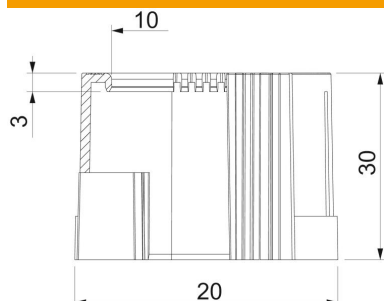

## Törzsadatok

Cikkszám	2044509
Típus	129 TB PG9
1. megnevezés	csővég, összepattintható kivitel
2. megnevezés	PG
Gyártó	OBO
Méret	PG9
Szín	világosszürke; RAL 7035
Anyag	polietilén
Legkisebb eladási egység	50
mennyiségegység	Darab
Súly	0,4 kg
súly-mértékegység	kg/100 darab

## Méretetek

D1 méret	20 mm
D2 méret	10 mm
L1 méret	30 mm
L2 méret	3 mm

## Műszaki adatok

Kivitel	rugós
csőátmérőhöz	15,2 mm
Méret	PG9
Szálhúzott felület	nem
Polírozott felület	nem