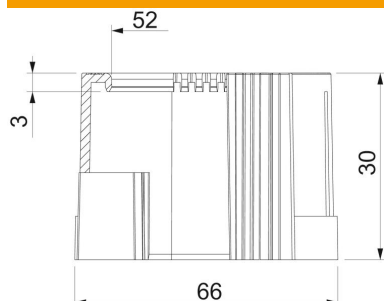

## Törzsadatok

Cikkszám	2044548
Típus	129 TB PG48
1. megnevezés	csővég, összepattintható kivitel
2. megnevezés	PG
Gyártó	OBO
Méret	PG48
Szín	világosszürke; RAL 7035
Anyag	polietilén
Legkisebb eladási egység	20
mennyiségegység	Darab
Súly	1,06 kg
súly-mértékegység	kg/100 darab

## Méretetek

D1 méret	66 mm
D2 méret	52 mm
L1 méret	30 mm
L2 méret	3 mm

## Műszaki adatok

Kivitel	rugós
csőátmérőhöz	59,3 mm
Méret	PG48
Szálhúzott felület	nem
Polírozott felület	nem