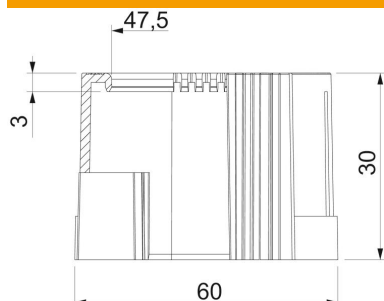

Muszaki adatlap

Csővég, összepattintható kivitel, PG, világosszürke

Cikkszám: 2044542

Összepattintható kivitelű csővég, PG menetű elektromos védőcsővekre.

Az összepattintható csővéggel adott helyen utólagos javítások végezhetőek az előírásoknak megfelelően. Nem szükséges a kábelt kikötni, enélkül is gyors szerelés végezhető.

PE Polietilén

Törzsadatok

Cikkszám	2044542
Típus	129 TB PG42
1. megnevezés	csővég, összepattintható kivitel
2. megnevezés	PG
Gyártó	OBO
Méret	PG42
Szín	világosszürke; RAL 7035
Anyag	polietilén
Legkisebb eladási egység	30
mennyiségegység	Darab
Súly	0,98 kg
súly-mértékegység	kg/100 darab

Muszaki adatlap

Csővég, összepattintható kivitel, PG, világosszürke

Cikkszám: 2044542

Méretetek

D1 méret	60 mm
D2 méret	47,5 mm
L1 méret	30 mm
L2 méret	3 mm

Műszaki adatok

Kivitel	rugós
csőátmérőhöz	54 mm
Méret	PG42
Szálhúzott felület	nem
Polírozott felület	nem