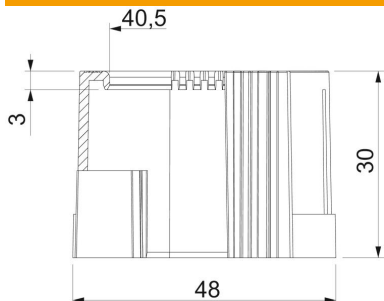

Muszaki adatlap

Csővég, összepattintható kivitel, PG, világosszürke

Cikkszám: 2044536

Összepattintható kivitelű csővég, PG menetű elektromos védőcsővekre.

Az összepattintható csővéggel adott helyen utólagos javítások végezhetőek az előírásoknak megfelelően. Nem szükséges a kábelt kikötni, enélkül is gyors szerelés végezhető.

PE Polietilén

Törzsadatok

Cikkszám	2044536
Típus	129 TB PG36
1. megnevezés	csővég, összepattintható kivitel
2. megnevezés	PG
Gyártó	OBO
Méret	PG36
Szín	világosszürke; RAL 7035
Anyag	polietilén
Legkisebb eladási egység	30
mennyiségegység	Darab
Súly	0,87 kg
súly-mértékegység	kg/100 darab

Muszaki adatlap

Csővég, összepattintható kivitel, PG, világosszürke

Cikkszám: 2044536

Méretetek

D1 méret	48 mm
D2 méret	40,5 mm
L1 méret	30 mm
L2 méret	3 mm

Műszaki adatok

Kivitel	rugós
csőátmérőhöz	47 mm
Méret	PG36
Szálhúzott felület	nem
Polírozott felület	nem