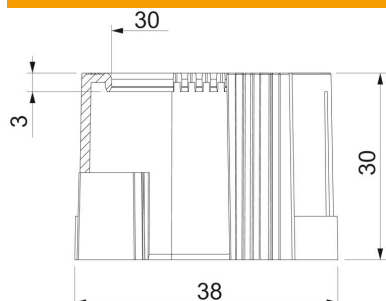

## Törzsadatok

Cikkszám	2044529
Típus	129 TB PG29
1. megnevezés	csővég, összepattintható kivitel
2. megnevezés	PG
Gyártó	OBO
Méret	PG29
Szín	világosszürke; RAL 7035
Anyag	polietilén
Legkisebb eladási egység	50
mennyiségegység	Darab
Súly	0,7 kg
súly-mértékegység	kg/100 darab

## Méretetek

D1 méret	38 mm
D2 méret	30 mm
L1 méret	30 mm
L2 méret	3 mm

## Műszaki adatok

Kivitel	rugós
csőátmérőhöz	37 mm
Méret	PG29
Szálhúzott felület	nem
Polírozott felület	nem