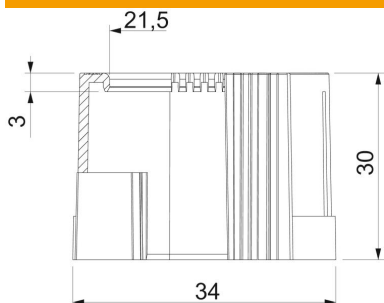

Muszaki adatlap

Csővég, összepattintható kivitel, PG, világosszürke

Cikkszám: 2044521

Összepattintható kivitelű csővég, PG menetű elektromos védőcsövekre.

Az összepattintható csővéggel adott helyen utólagos javítások végezhetőek az előírásoknak megfelelően. Nem szükséges a kábelt kikötni, enélkül is gyors szerelés végezhető.

PE Polietilén

Törzsadatok

Cikkszám	2044521
Típus	129 TB PG21
1. megnevezés	csővég, összepattintható kivitel
2. megnevezés	PG
Gyártó	OBO
Méret	PG21
Szín	világosszürke; RAL 7035
Anyag	polietilén
Legkisebb eladási egység	50
mennyiségegység	Darab
Súly	0,59 kg
súly-mértékegység	kg/100 darab

Muszaki adatlap

Csővég, összepattintható kivitel, PG, világosszürke

Cikkszám: 2044521

Méretetek

D1 méret	34 mm
D2 méret	21,5 mm
L1 méret	30 mm
L2 méret	3 mm

Műszaki adatok

Kivitel	rugós
csőátmérőhöz	28,3 mm
Méret	PG21
Szálhúzott felület	nem
Polírozott felület	nem