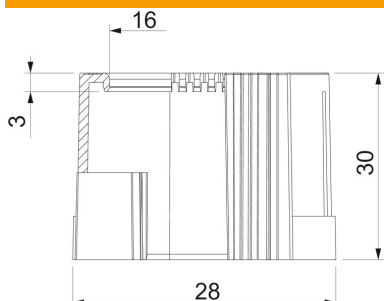

## Törzsadatok

Cikkszám	2044516
Típus	129 TB PG16
1. megnevezés	csővég, összepattintható kivitel
2. megnevezés	PG
Gyártó	OBO
Méret	PG16
Szín	világosszürke; RAL 7035
Anyag	polietilén
Legkisebb eladási egység	50
mennyiségegység	Darab
Súly	0,5 kg
súly-mértékegység	kg/100 darab

## Méretetek

D1 méret	28 mm
D2 méret	16 mm
L1 méret	30 mm
L2 méret	3 mm

## Műszaki adatok

Kivitel	rugós
csőátmérőhöz	22,5 mm
Méret	PG16
Szálhúzott felület	nem
Polírozott felület	nem