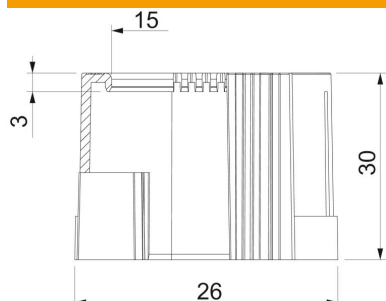

Muszaki adatlap

Csővég, összepattintható kivitel, PG, világosszürke

Cikkszám: 2044513

Összepattintható kivitelű csővég, PG menetű elektromos védőcsővekre.

Az összepattintható csővéggel adott helyen utólagos javítások végezhetőek az előírásoknak megfelelően. Nem szükséges a kábelt kikötni, enélkül is gyors szerelés végezhető.

PE Polietilén

Törzsadatok

Cikkszám	2044513
Típus	129 TB PG13,5
1. megnevezés	csővég, összepattintható kivitel
2. megnevezés	PG
Gyártó	OBO
Méret	PG13,5
Szín	világosszürke; RAL 7035
Anyag	polietilén
Legkisebb eladási egység	50
mennyiségegység	Darab
Súly	0,46 kg
súly-mértékegység	kg/100 darab

Muszaki adatlap

Csővég, összepattintható kivitel, PG, világosszürke

Cikkszám: 2044513

Méretetek

D1 méret	26 mm
D2 méret	15 mm
L1 méret	30 mm
L2 méret	3 mm

Műszaki adatok

Kivitel	rugós
csőátmérőhöz	20,4 mm
Méret	PG13,5
Szálhúzott felület	nem
Polírozott felület	nem