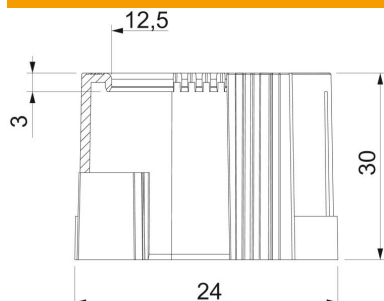

Muszaki adatlap

Csővég, összepattintható kivitel, PG, világosszürke

Cikkszám: 2044511

Összepattintható kivitelű csővég, PG menetű elektromos védőcsövekre.

Az összepattintható csővéggel adott helyen utólagos javítások végezhetőek az előírásoknak megfelelően. Nem szükséges a kábelt kikötni, enélkül is gyors szerelés végezhető.

PE Polietilén

Törzsadatok

Cikkszám	2044511
Típus	129 TB PG11
1. megnevezés	csővég, összepattintható kivitel
2. megnevezés	PG
Gyártó	OBO
Méret	PG11
Szín	világosszürke; RAL 7035
Anyag	polietilén
Legkisebb eladási egység	50
mennyiségegység	Darab
Súly	0,43 kg
súly-mértékegység	kg/100 darab

Muszaki adatlap

Csővég, összepattintható kivitel, PG, világosszürke

Cikkszám: 2044511

Méretetek

D1 méret	24 mm
D2 méret	12,5 mm
L1 méret	30 mm
L2 méret	3 mm

Műszaki adatok

Kivitel	rugós
csőátmérőhöz	18,6 mm
Méret	PG11
Szálhúzott felület	nem
Polírozott felület	nem