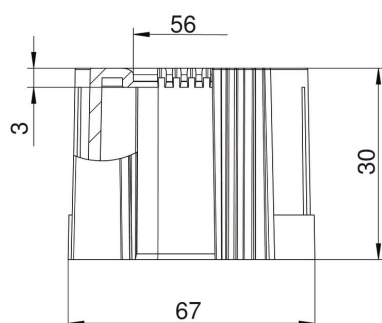

## Törzsadatok

Cikkszám	2047995
Típus	129 TB M63 SW
1. megnevezés	csővég, szétnyitható
2. megnevezés	metrikus
Gyártó	OBO
Méret	M63
Szín	fekete
Anyag	polietilén
Legkisebb eladási egység	20
mennyiségegység	Darab
Súly	1,14 kg
súly-mértékegység	kg/100 darab

## Méretetek

D1 méret	67 mm
D2 méret	56 mm
L1 méret	30 mm
L2 méret	3 mm

## Műszaki adatok

Kivitel	rugós
csőátmérőhöz	63 mm
Méret	M63
Halogénmentes	igen
Szálhúzott felület	nem
Polírozott felület	nem