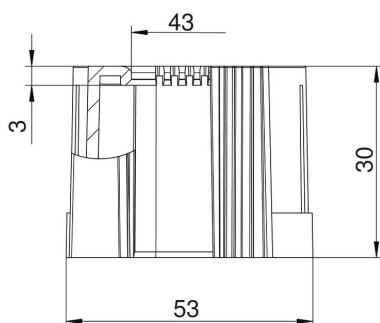

Muszaki adatlap

Csővég, összepattintható kivitel, metrikus, fekete

Cikkszám: 2047987

Összepattintható kábelvédő csatlakozóvég elektromos védőcsövekre, metrikus.

Az összepattintható kábelvédő meglévő installáción is beépíthető, az előírt kábelvédelem megvalósításához. A kábel kikötése ehhez nem szükséges, ami gyors szerelést tesz lehetővé.

PE Polietilén

Törzsadatok

Cikkszám	2047987
Típus	129 TB M50 SW
1. megnevezés	csővég, szétnyitható
2. megnevezés	metrikus
Gyártó	OBO
Méret	M50
Szín	fekete
Anyag	polietilén
Legkisebb eladási egység	30
mennyiségegység	Darab
Súly	0,935 kg
súly-mértékegység	kg/100 darab

Muszaki adatlap

Csővég, összepattintható kivitel, metrikus, fekete

Cikkszám: 2047987

Méretetek

D1 méret	53 mm
D2 méret	43 mm
L1 méret	30 mm
L2 méret	3 mm

Műszaki adatok

Kivitel	rugós
csőátmérőhöz	50 mm
Méret	M50
Halogénmentes	igen
Szálhúzott felület	nem
Polírozott felület	nem