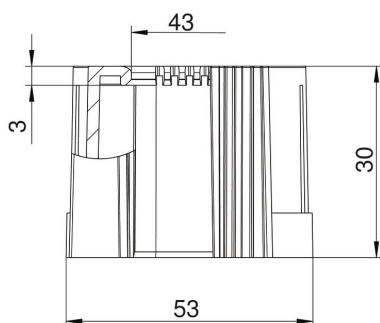

## Törzsadatok

|                          |                         |
|--------------------------|-------------------------|
| Cikkszám                 | 2047890                 |
| Típus                    | 129 TB M50              |
| 1. megnevezés            | csővég, szétnyitható    |
| 2. megnevezés            | metrikus                |
| Gyártó                   | OBO                     |
| Méret                    | M50                     |
| Szín                     | világosszürke; RAL 7035 |
| Anyag                    | polietilén              |
| Legkisebb eladási egység | 30                      |
| menyiségegység           | Darab                   |
| Súly                     | 0,935 kg                |
| súly-mértékegység        | kg/100 darab            |

# Muszaki adatlap

Csővég, összepattintható kivitel, metrikus, világosszürke

Cikkszám: 2047890

## Méretetek

|          |       |
|----------|-------|
| D1 méret | 53 mm |
| D2 méret | 43 mm |
| L1 méret | 30 mm |
| L2 méret | 3 mm  |

## Műszaki adatok

|                    |       |
|--------------------|-------|
| Kivitel            | rugós |
| csőátmérőhöz       | 50 mm |
| Méret              | M50   |
| Halogénmentes      | igen  |
| Szálhúzott felület | nem   |
| Polírozott felület | nem   |