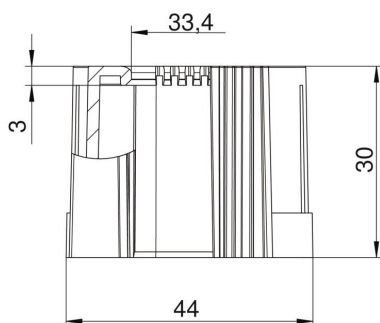

Muszaki adatlap

Csővég, összepattintható kivitel, metrikus, fekete

Cikkszám: 2047979

Összepattintható kábelvédő csatlakozóvég elektromos védőcsövekre, metrikus.

Az összepattintható kábelvédő meglévő installáción is beépíthető, az előírt kábelvédelem megvalósításához. A kábel kikötése ehhez nem szükséges, ami gyors szerelést tesz lehetővé.

PE Polietilén

Törzsadatok

Cikkszám	2047979
Típus	129 TB M40 SW
1. megnevezés	csővég, szétnyitható
2. megnevezés	metrikus
Gyártó	OBO
Méret	M40
Szín	fekete
Anyag	polietilén
Legkisebb eladási egység	30
mennyiségegység	Darab
Súly	0,79 kg
súly-mértékegység	kg/100 darab

Muszaki adatlap

Csővég, összepattintható kivitel, metrikus, fekete

Cikkszám: 2047979

Méretetek

D1 méret	44 mm
D2 méret	33,4 mm
L1 méret	30 mm
L2 méret	3 mm

Műszaki adatok

Kivitel	rugós
csőátmérőhöz	40 mm
Méret	M40
Halogénmentes	igen
Szálhúzott felület	nem
Polírozott felület	nem