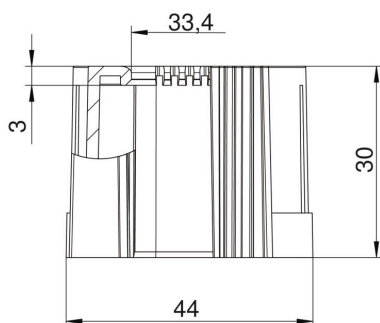

Muszaki adatlap

Csővég, összepattintható kivitel, metrikus, világosszürke

Cikkszám: 2047863

Összepattintható kábelvédő csatlakozóvég elektromos védőcsövekre, metrikus.

Az összepattintható kábelvédő meglévő installáción is beépíthető, az előírt kábelvédelem megvalósításához. A kábel kikötése ehhez nem szükséges, ami gyors szerelést tesz lehetővé.

PE Polietilén

Törzsadatok

Cikkszám	2047863
Típus	129 TB M40
1. megnevezés	csővég, szétnyitható
2. megnevezés	metrikus
Gyártó	OBO
Méret	M40
Szín	világosszürke; RAL 7035
Anyag	polietilén
Legkisebb eladási egység	30
menyiségegység	Darab
Súly	0,79 kg
súly-mértékegység	kg/100 darab

Muszaki adatlap

Csővég, összepattintható kivitel, metrikus, világosszürke

Cikkszám: 2047863

Méretetek

D1 méret	44 mm
D2 méret	33,4 mm
L1 méret	30 mm
L2 méret	3 mm

Műszaki adatok

Kivitel	rugós
csőátmérőhöz	40 mm
Méret	M40
Halogénmentes	igen
Szálhúzott felület	nem
Polírozott felület	nem