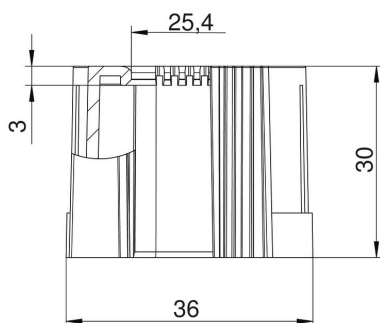

Muszaki adatlap

Csővég, összepattintható kivitel, metrikus, fekete

Cikkszám: 2047971

Összepattintható kábelvédő csatlakozóvég elektromos védőcsövekre, metrikus.

Az összepattintható kábelvédő meglévő installáción is beépíthető, az előírt kábelvédelem megvalósításához. A kábel kikötése ehhez nem szükséges, ami gyors szerelést tesz lehetővé.

PE Polietilén

Törzsadatok

Cikkszám	2047971
Típus	129 TB M32 SW
1. megnevezés	csővég, szétnyitható
2. megnevezés	metrikus
Gyártó	OBO
Méret	M32
Szín	fekete
Anyag	polietilén
Legkisebb eladási egység	50
mennyiségegység	Darab
Súly	0,656 kg
súly-mértékegység	kg/100 darab

Muszaki adatlap

Csővég, összepattintható kivitel, metrikus, fekete

Cikkszám: 2047971

Méretetek

D1 méret	36 mm
D2 méret	25,4 mm
L1 méret	30 mm
L2 méret	3 mm

Műszaki adatok

Kivitel	rugós
csőátmérőhöz	32 mm
Méret	M32
Halogénmentes	igen
Szálhúzott felület	nem
Polírozott felület	nem