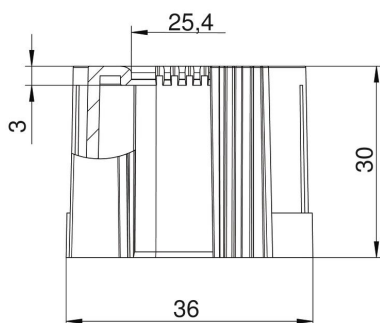

Muszaki adatlap

Csővég, összepattintható kivitel, metrikus, világosszürke

Cikkszám: 2047855

Összepattintható kábelvédő csatlakozóvég elektromos védőcsövekre, metrikus.

Az összepattintható kábelvédő meglévő installáción is beépíthető, az előírt kábelvédelem megvalósításához. A kábel kikötése ehhez nem szükséges, ami gyors szerelést tesz lehetővé.

PE Polietilén

Törzsadatok

Cikkszám	2047855
Típus	129 TB M32
1. megnevezés	csővég, szétnyitható
2. megnevezés	metrikus
Gyártó	OBO
Méret	M32
Szín	világosszürke; RAL 7035
Anyag	polietilén
Legkisebb eladási egység	50
menyiségegység	Darab
Súly	0,656 kg
súly-mértékegység	kg/100 darab

Muszaki adatlap

Csővég, összepattintható kivitel, metrikus, világosszürke

Cikkszám: 2047855

Méretetek

D1 méret	36 mm
D2 méret	25,4 mm
L1 méret	30 mm
L2 méret	3 mm

Műszaki adatok

Kivitel	rugós
csőátmérőhöz	32 mm
Méret	M32
Halogénmentes	igen
Szálhúzott felület	nem
Polírozott felület	nem