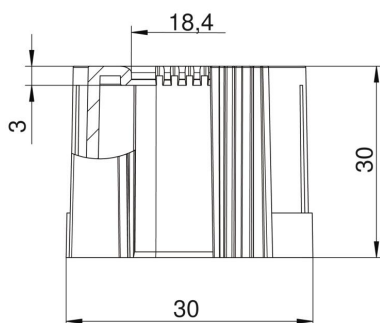

Muszaki adatlap

Csővég, összepattintható kivitel, metrikus, fekete

Cikkszám: 2047952

Összepattintható kábelvédő csatlakozóvég elektromos védőcsövekre, metrikus.

Az összepattintható kábelvédő meglévő installáción is beépíthető, az előírt kábelvédelem megvalósításához. A kábel kikötése ehhez nem szükséges, ami gyors szerelést tesz lehetővé.

PE Polietilén

Törzsadatok

Cikkszám	2047952
Típus	129 TB M25 SW
1. megnevezés	csővég, szétnyitható
2. megnevezés	metrikus
Gyártó	OBO
Méret	M25
Szín	fekete
Anyag	polietilén
Legkisebb eladási egység	50
mennyiségegység	Darab
Súly	0,5 kg
súly-mértékegység	kg/100 darab

Muszaki adatlap

Csővég, összepattintható kivitel, metrikus, fekete

Cikkszám: 2047952

Méretetek

D1 méret	30 mm
D2 méret	18,4 mm
L1 méret	30 mm
L2 méret	3 mm

Műszaki adatok

Kivitel	rugós
csőátmérőhöz	25 mm
Méret	M25
Halogénmentes	igen
Szálhúzott felület	nem
Polírozott felület	nem